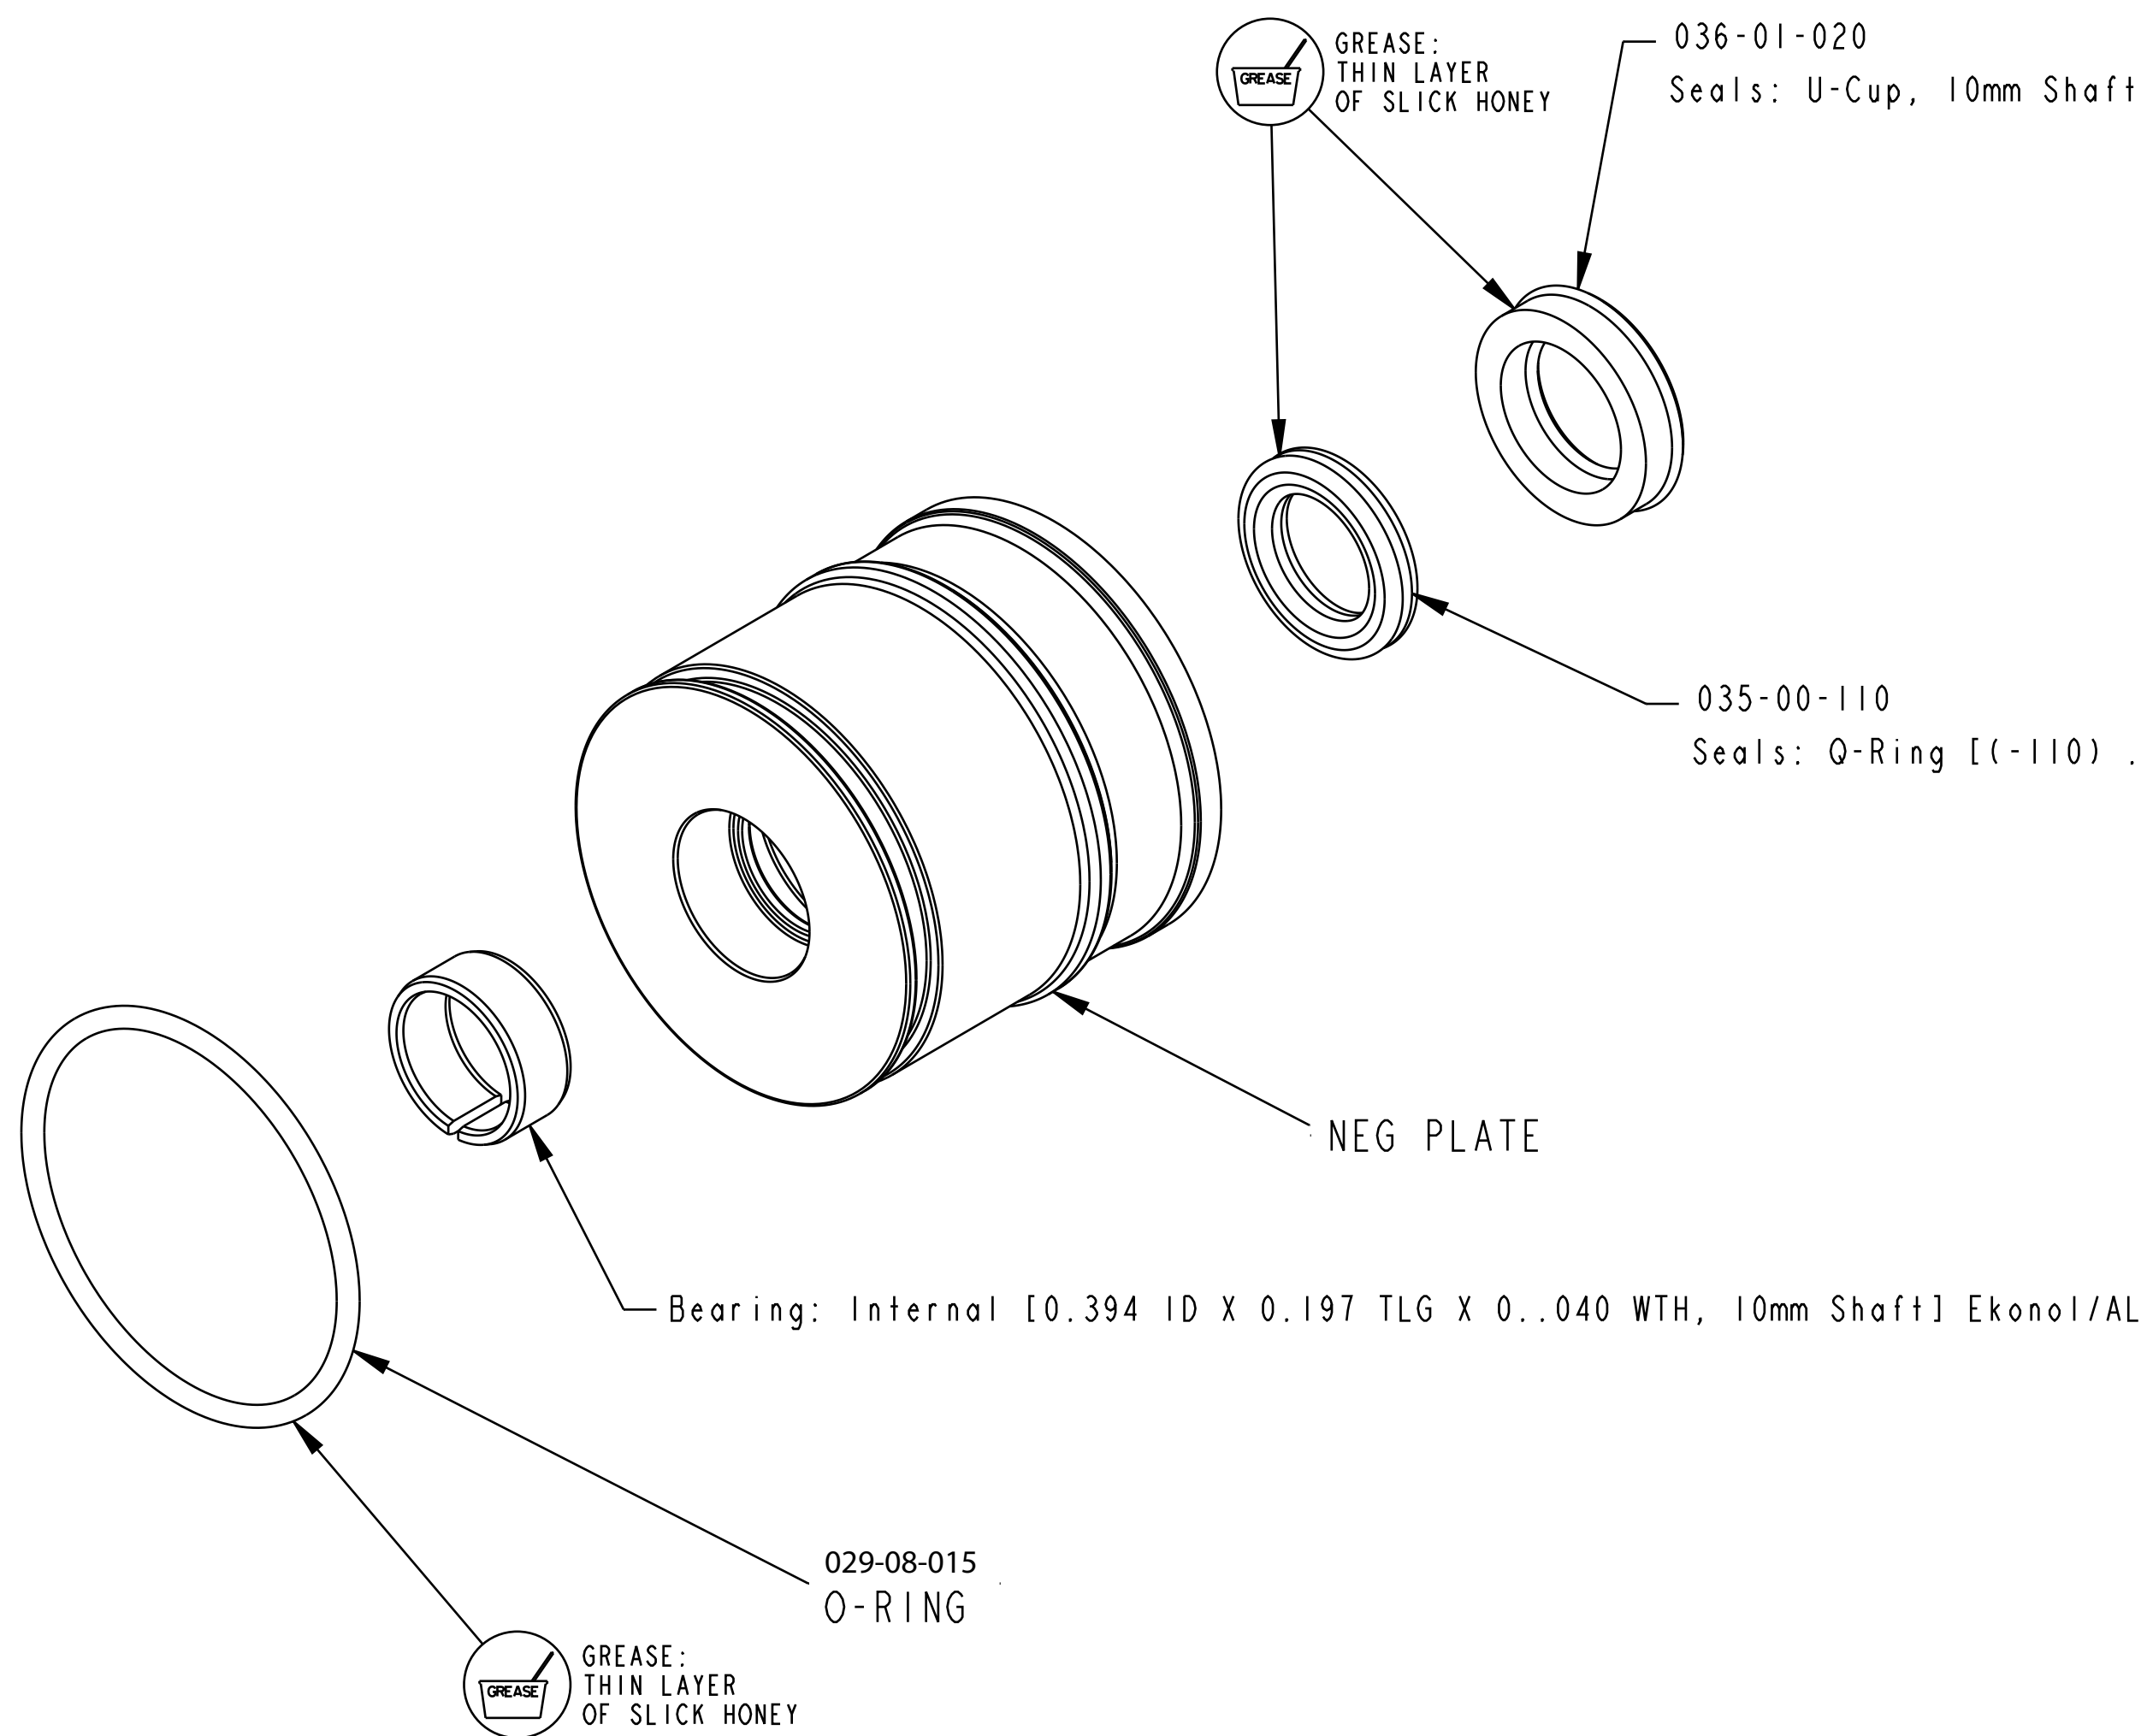

4

3

2

1

SECTION A-A

<b>FOX</b>	<b>FOX Factory, Inc.</b>	Ph 831-768-1100
	130 Hangar Way, Watsonville, CA 95076 USA	Fax 831-768-9312
TITLE	<b>32mm Neg Plate, FLOAT NA 2</b>	
SIZE	DWG. NO.	
<b>C</b>		
PLOT SCALE	2.00:1	SHEET 1 OF 1