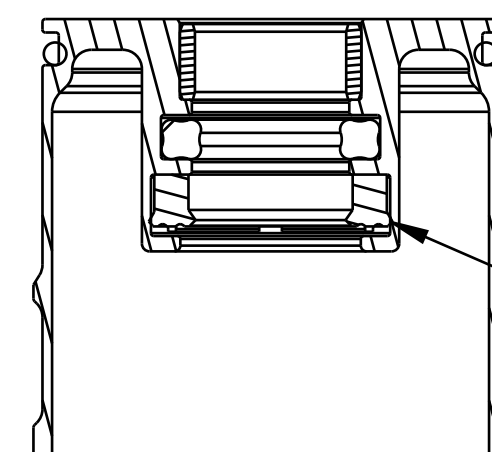

4

3

2

1

SECTION A-A

<b>FOX</b>	<b>FOX Factory, Inc.</b>	Ph 831-768-1100
	130 Hangar Way, Watsonville, CA 95076 USA	Fax 831-768-9312
TITLE	<b>32mm Neg Plate, FLOAT NA 2</b>	
SIZE	DWG. NO.	
<b>C</b>		
PLOT SCALE	2.00:1	SHEET 1 OF 1